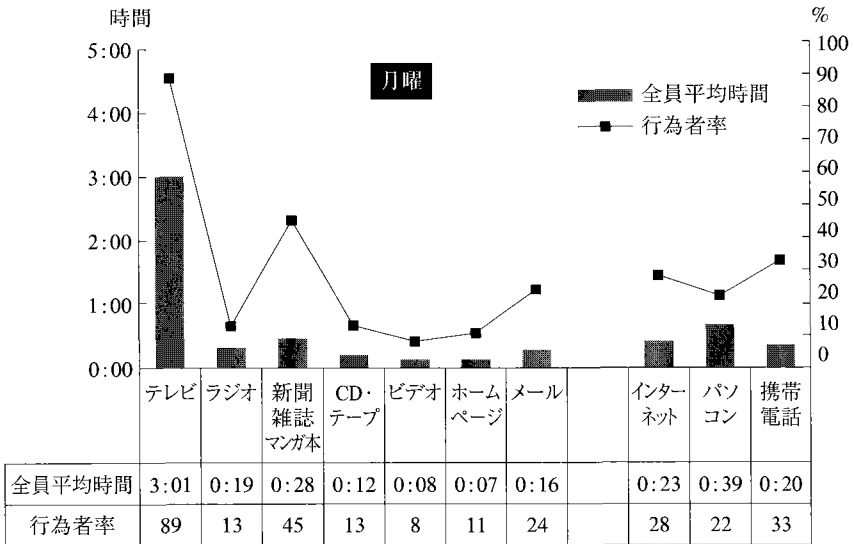

図1 メディア別にみた行為者率と平均時間（月曜・国民全体）
(NHK 放送文化研究所調査、平成13年)

(二一・〇％、全体の割合に直すと一三・八％)を加えると、日本人の半数弱(四四・七％)が氏神社との関わりがないということになる。

日常のレベルで伝統宗教と関わる機会が減少している一方で、情報としての宗教量は確実に増大している。この増大する宗教情報の大半は、オウム真理教の地下鉄サリン事件を初めとした一連の事件、法の華三法行の巨額詐欺事件、あるいはアメリカの同時多発テロをはじめとする事件報道である。こうした事件報道が強い印象を与えるのとは対照的ではあるが、テレビのニュース報道の中で伝統的な宗教が少なからぬ時間放送されていることも確かな事実である。日常の宗教行動が希薄化する中で、宗教情報が増大することは、たんにメディアでの宗教報道の問題を超えて重要な意味を持っていると考えられる。

メディアが現代日本人に与える宗教的影響の全体を把握することが、研究の最終的な目的であるが、その一部として本論文では、テレビで放映されている神社に関する情報を分析することにした。

テレビが我々日本人に与える影響の大きさについては、